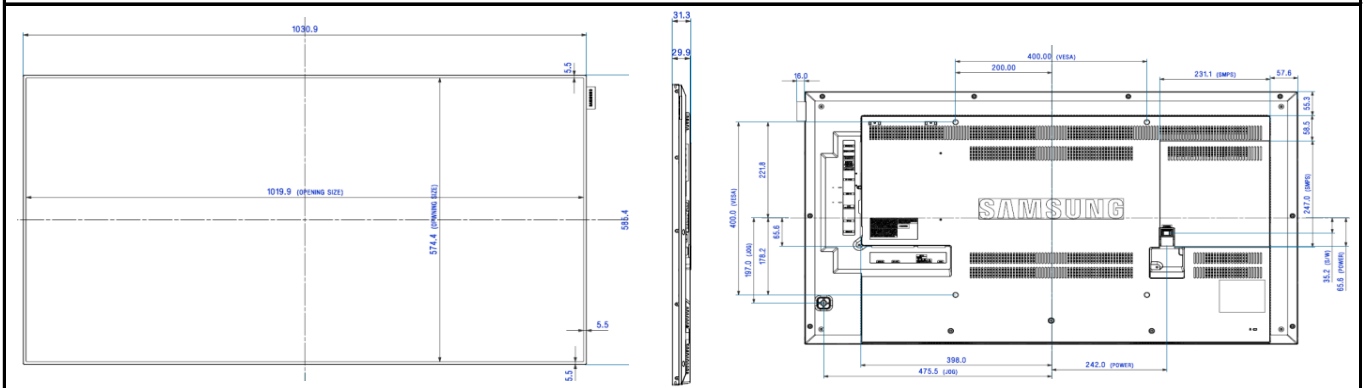

PLANS TECHNIQUES