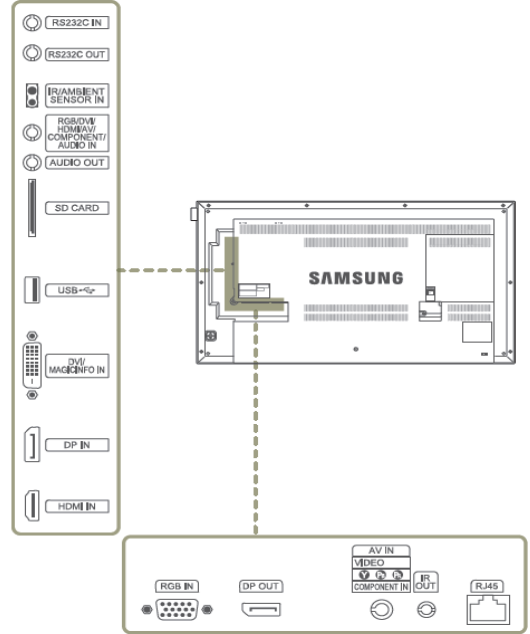

Bords fins

Offrez vous un affichage captivant avec un mur d'images. Les bords ultra-fins de la série UE (5,5mm) donnent à vos messages un rendu attractif.

| LECTEUR MEDIA | |
|---------------|--|
| Processeur | Cortex-A9 quadruple cœur |
| OS | Linux |
| Stockage | 8Gb (6Gb disponible) |
| Multimédia | Vidéos, audio, images, flash, ppt, ... |
| Ports USB | 2 |

THE NEW BUSINESS EXPERIENCE

Les spécifications peuvent être soumises à modification.

UE46D

AFFICHAGE DYNAMIQUE

ACCESSOIRES INCLUS

CONNECTIQUES

PLANS TECHNIQUES

VISUELS ACCESSOIRES