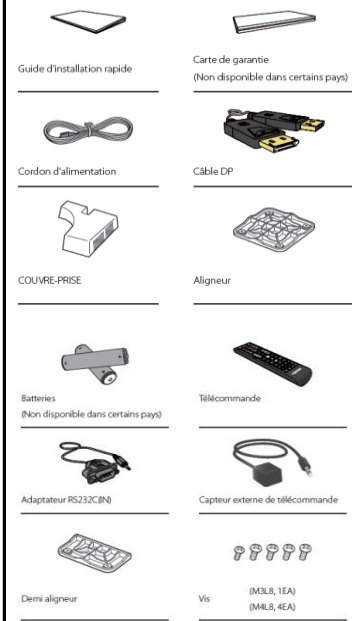

Bords fins

Offrez vous un affichage captivant avec un mur d'images. Les bords ultra-fins de la série UE (5,5mm) donnent à vos messages un rendu attractif.

| LECTEUR MEDIA | |
|---------------|--|
| Processeur | Cortex-A9 quadruple cœur |
| OS | Linux |
| Stockage | 8Gb (6Gb disponible) |
| Multimédia | Vidéos, audio, images, flash, ppt, ... |
| Ports USB | 2 |

THE NEW BUSINESS EXPERIENCE

Les spécifications peuvent être soumises à modification.

UE46D

AFFICHAGE DYNAMIQUE

ACCESSOIRES INCLUS

CONNECTIQUES

PLANS TECHNIQUES

VISUELS ACCESSOIRES