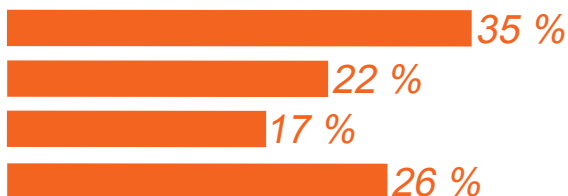

Le système de vote interactif leader en Europe

PowerVote

- Evaluation de connaissance
- Suivi continu des acquis
- Quiz ludo-éducatif
- Réunions interactives
- Formations présentielles
- Team building
- Meeting force de vente
- Conventions d'entreprise
- Assemblées générales
- Evaluation & certification
- Symposium & séminaires

Stimule

la participation et la mémorisation

Donne un feedback instantané

à l'animateur et permet de recadrer le message en temps réel

Simplifie l'évaluation

par le calcul automatique des scores

Augmente la satisfaction

de vos clients et collaborateurs

Modulable

pour toutes vos réunions de 10 à 5000 personnes