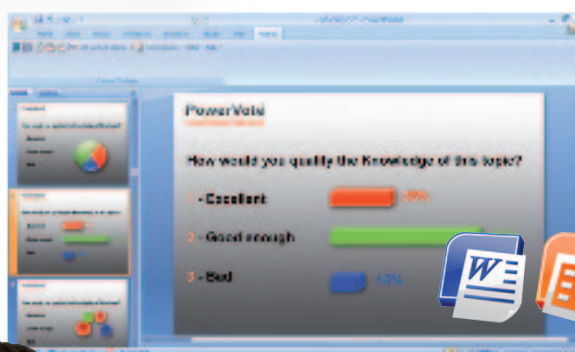

Stimule

la participation et la mémorisation

Donne un feedback instantané

à l'animateur et permet de recadrer le message en temps réel

Simplifie l'évaluation

par le calcul automatique des scores

Augmente la satisfaction

de vos clients et collaborateurs

Modulable

pour toutes vos réunions de 10 à 5000 personnes

Compatible avec :

L'interactivité

Transformez vos réunions, formations et événements en les rendant interactives :