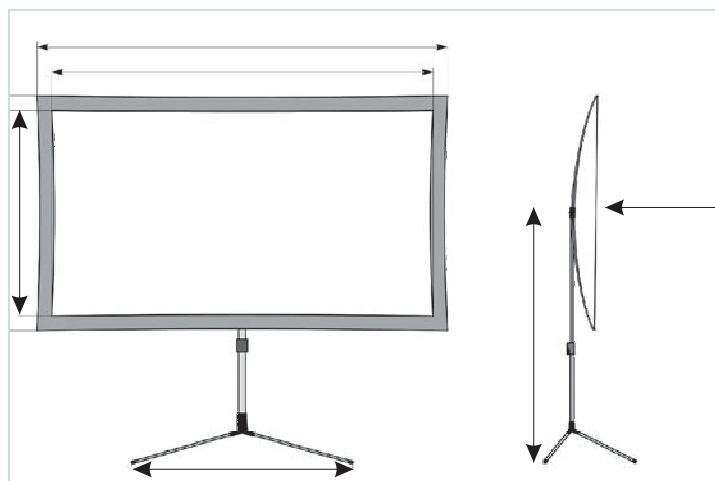

# Easyfixx

Le seul écran ultra-portable du marché.

- Avec moins de 4,5kg et sa housse de transport, l'écran Easyfixx est particulièrement indiqué pour les projections nomades.
  - Une mise en place simple et très rapide.
  - Ajustable en hauteur, l'écran Easyfixx ne fait aucune concession à la qualité de votre projection.
- Installé en quelques minutes.

Pied à quatre branches

Poignée de réglage de la hauteur

Dispositif de tension de la surface de projection

Hauteur x Base	Référence	€	H x L	H1 x L1	Poids brut	Poids net
Formats 4/3						
120 x 160	ISY01B1120160	<b>219,00</b>	122,5 x 160	112,0 x 150	5,3	2,9
135 x 180	ISY01B1135180	<b>240,00</b>	137,5 x 180	127,5 x 170	5,5	3,1
150 x 200	ISY01B1150200	<b>270,00</b>	152,5 x 200	142,5 x 190	6,1	3,5
180 x 240	ISY01B1180240	<b>356,00</b>	182,5 x 240	172,5 x 230	5,7	3,1
Formats 16/9						
90 x 160	ISY01B1090160	<b>209,00</b>	94,5 x 160	84,5 x 150	6,2	3,4
101 x 180	ISY01B1101180	<b>230,00</b>	105,5 x 180	95,5 x 170	6,8	4,0
112 x 200	ISY01B1112200	<b>252,00</b>	117 x 200	107 x 190	7,0	3,8
135 x 240	ISY01B1135240	<b>346,00</b>	139 x 240	129 x 230	8,1	4,4